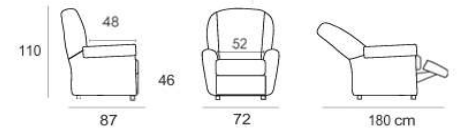

SILVANA

LA VERSIONE XXL NON È DISPONIBILE PER QUESTO ARTICOLO

cm. 12

Posizione Lift (Alzapersona)

Braccioni Estralibili

OPTIONAL

• Kit Tavolino PREZZO: 100 € + IVA

ZERO Gravity meccanismo

Posizione TV

Poggiatesta Reclinabile

DOPPIA PEDIERA DI SERIE

SILVANA